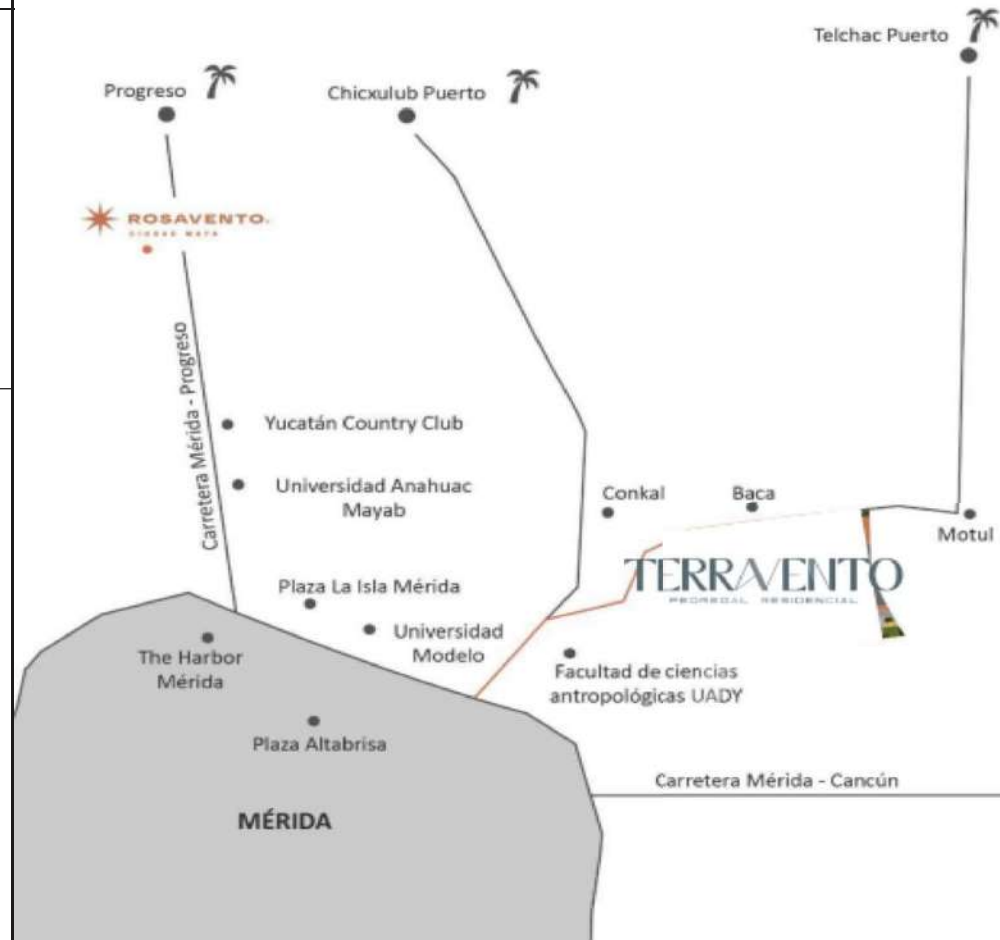

UBICACIÓN

Mérida 18 min.
Universidad Modelo 21min.
Plaza Altabrisa 25 min.
Hospital Star Médica 26 min.
Playa Telchac 33 min.

Escuelas

Universidades

Hospitales

Supermercados

Plazas Comerciales

CASA DE
INVERSION
INMOBILIARIA

DESARROLLO

AZ
TEK

AZ
TEK

CASA DE
INVERSIÓN
INMOBILIARIA

Rosavento Mérida

210.00 m² construcción
165.00 m² terreno.

- 4 habitaciones (recámara principal con vestidor y baño)
- 3 Habitaciones Secundarias
- 2 Baños completos
- Sala de TV
- Cocina abierta
- Opción a Alberca y Roof Garden