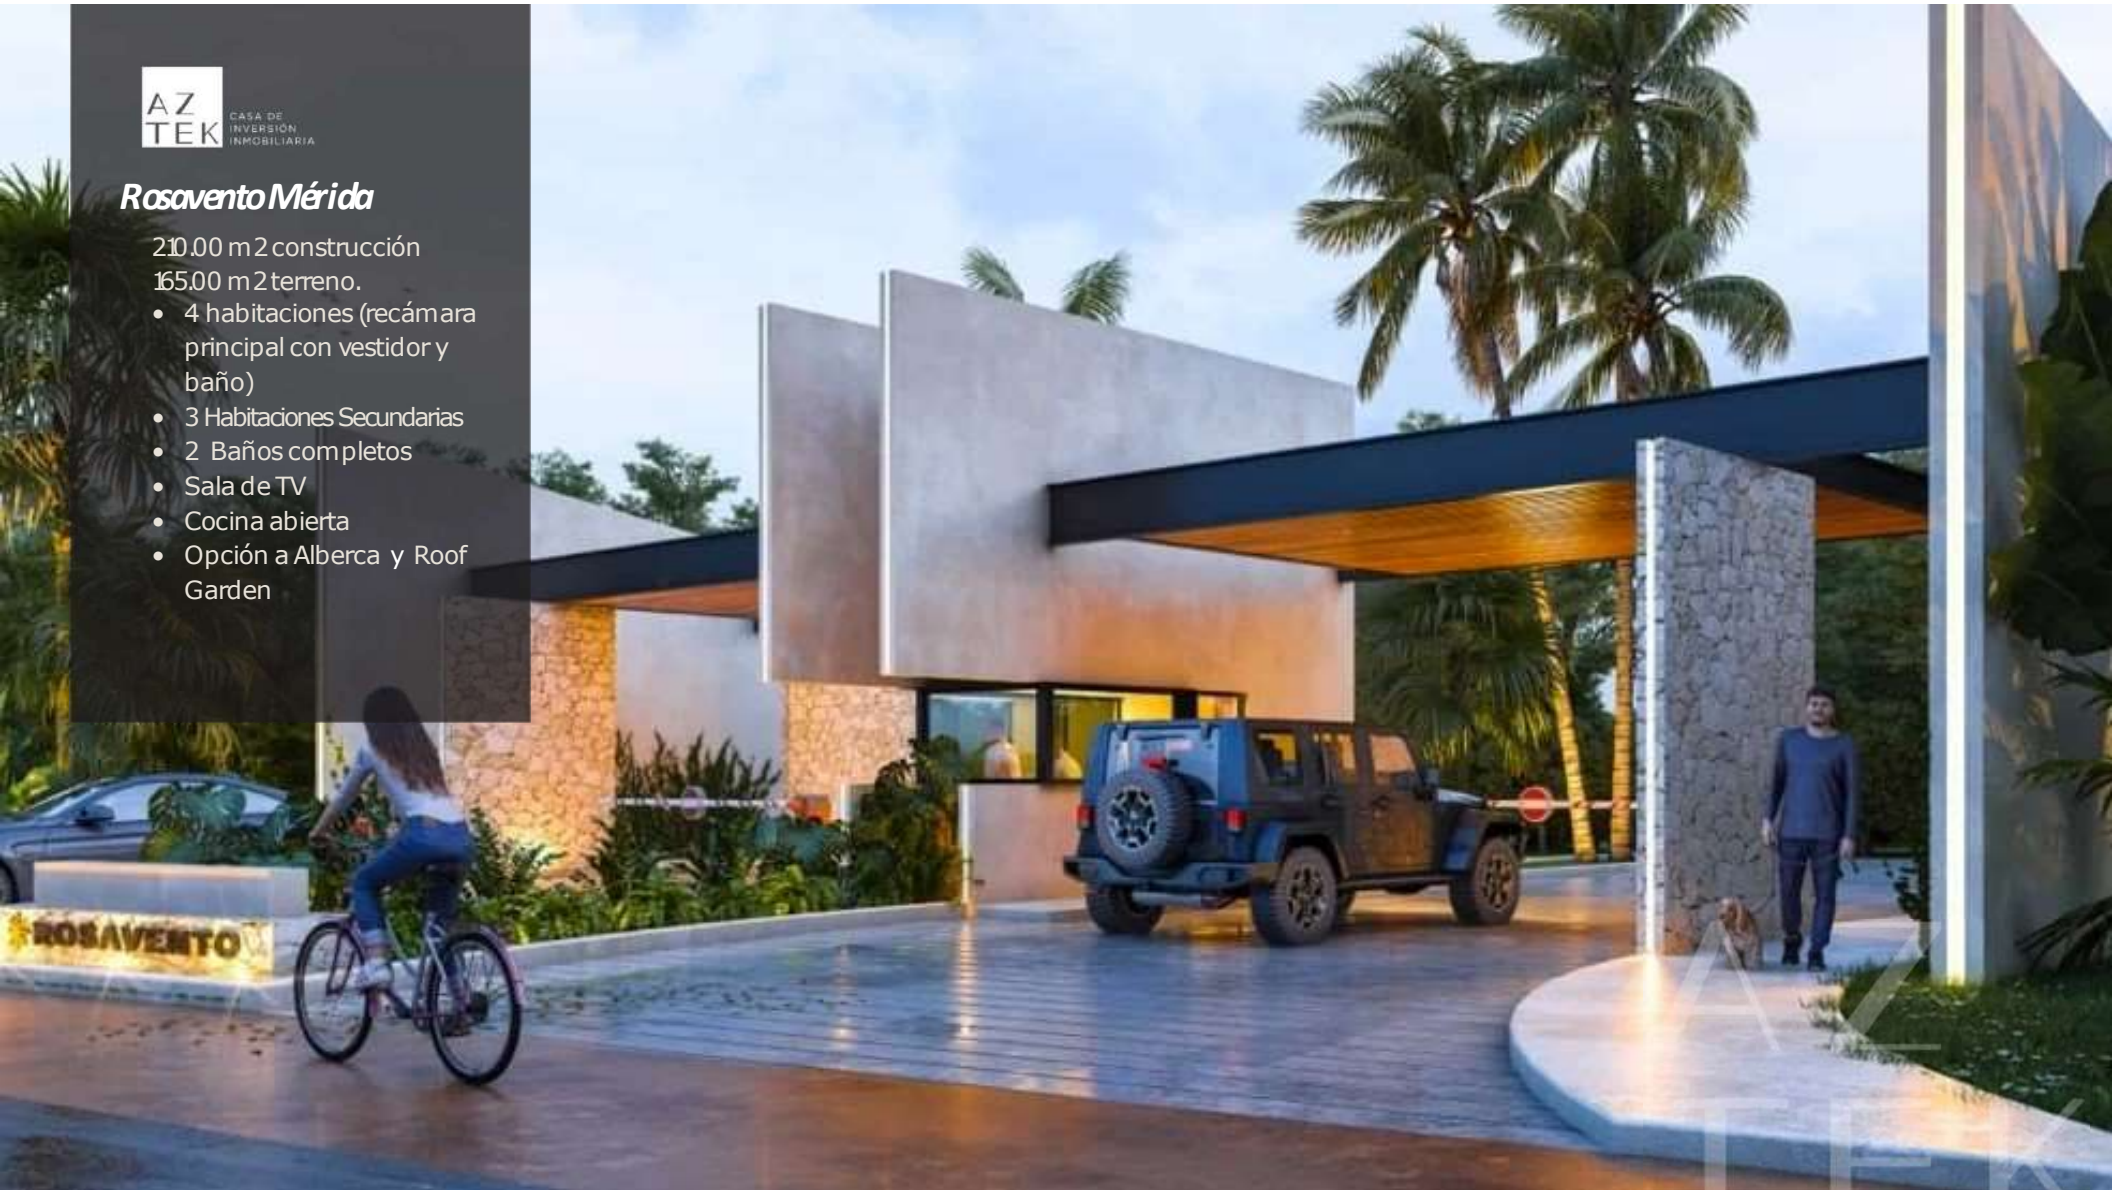

DESARROLLO

AZ
TEK

AZ
TEK

CASA DE
INVERSIÓN
INMOBILIARIA

Rosavento Mérida

210.00 m² construcción
165.00 m² terreno.

- 4 habitaciones (recámara principal con vestidor y baño)
- 3 Habitaciones Secundarias
- 2 Baños completos
- Sala de TV
- Cocina abierta
- Opción a Alberca y Roof Garden