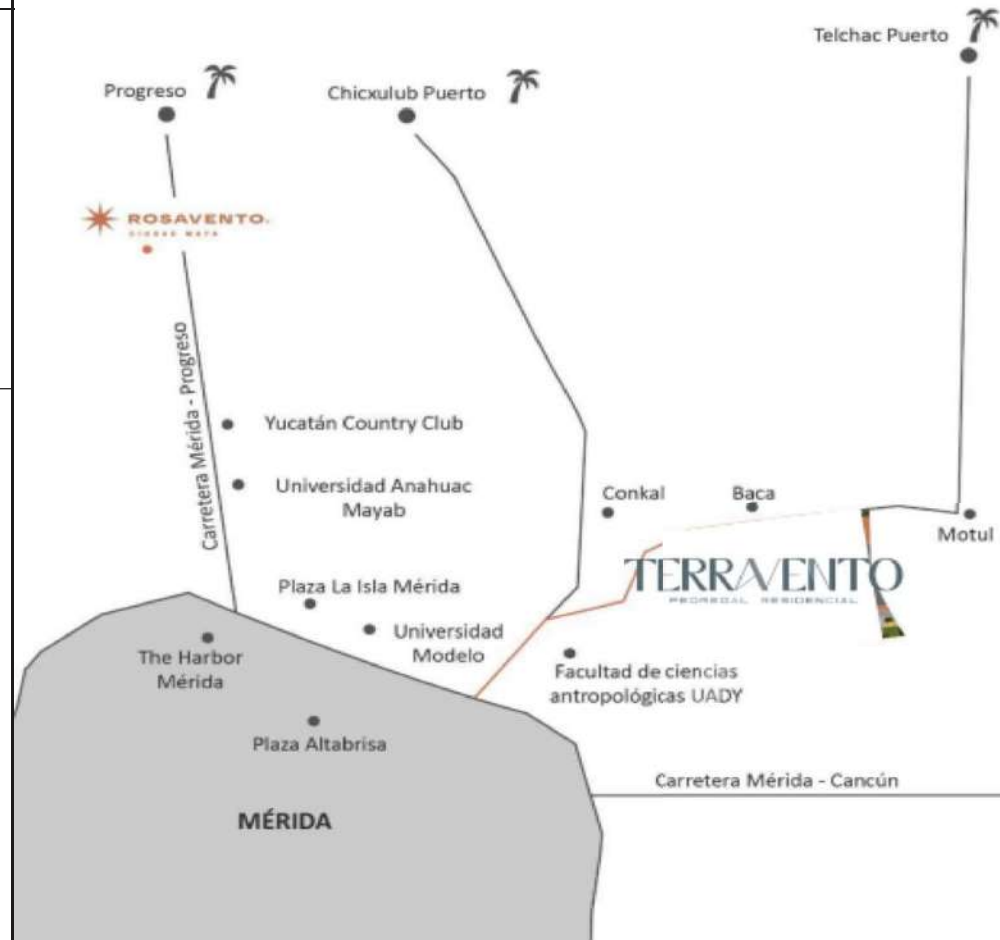

UBICACIÓN

Mérida 18 min.
Universidad Modelo 21min.
Plaza Altabrisa 25 min.
Hospital Star Médica 26 min.
Playa Telchac 33 min.

Escuelas

Universidades

Hospitales

Supermercados

Plazas Comerciales

DESARROLLO