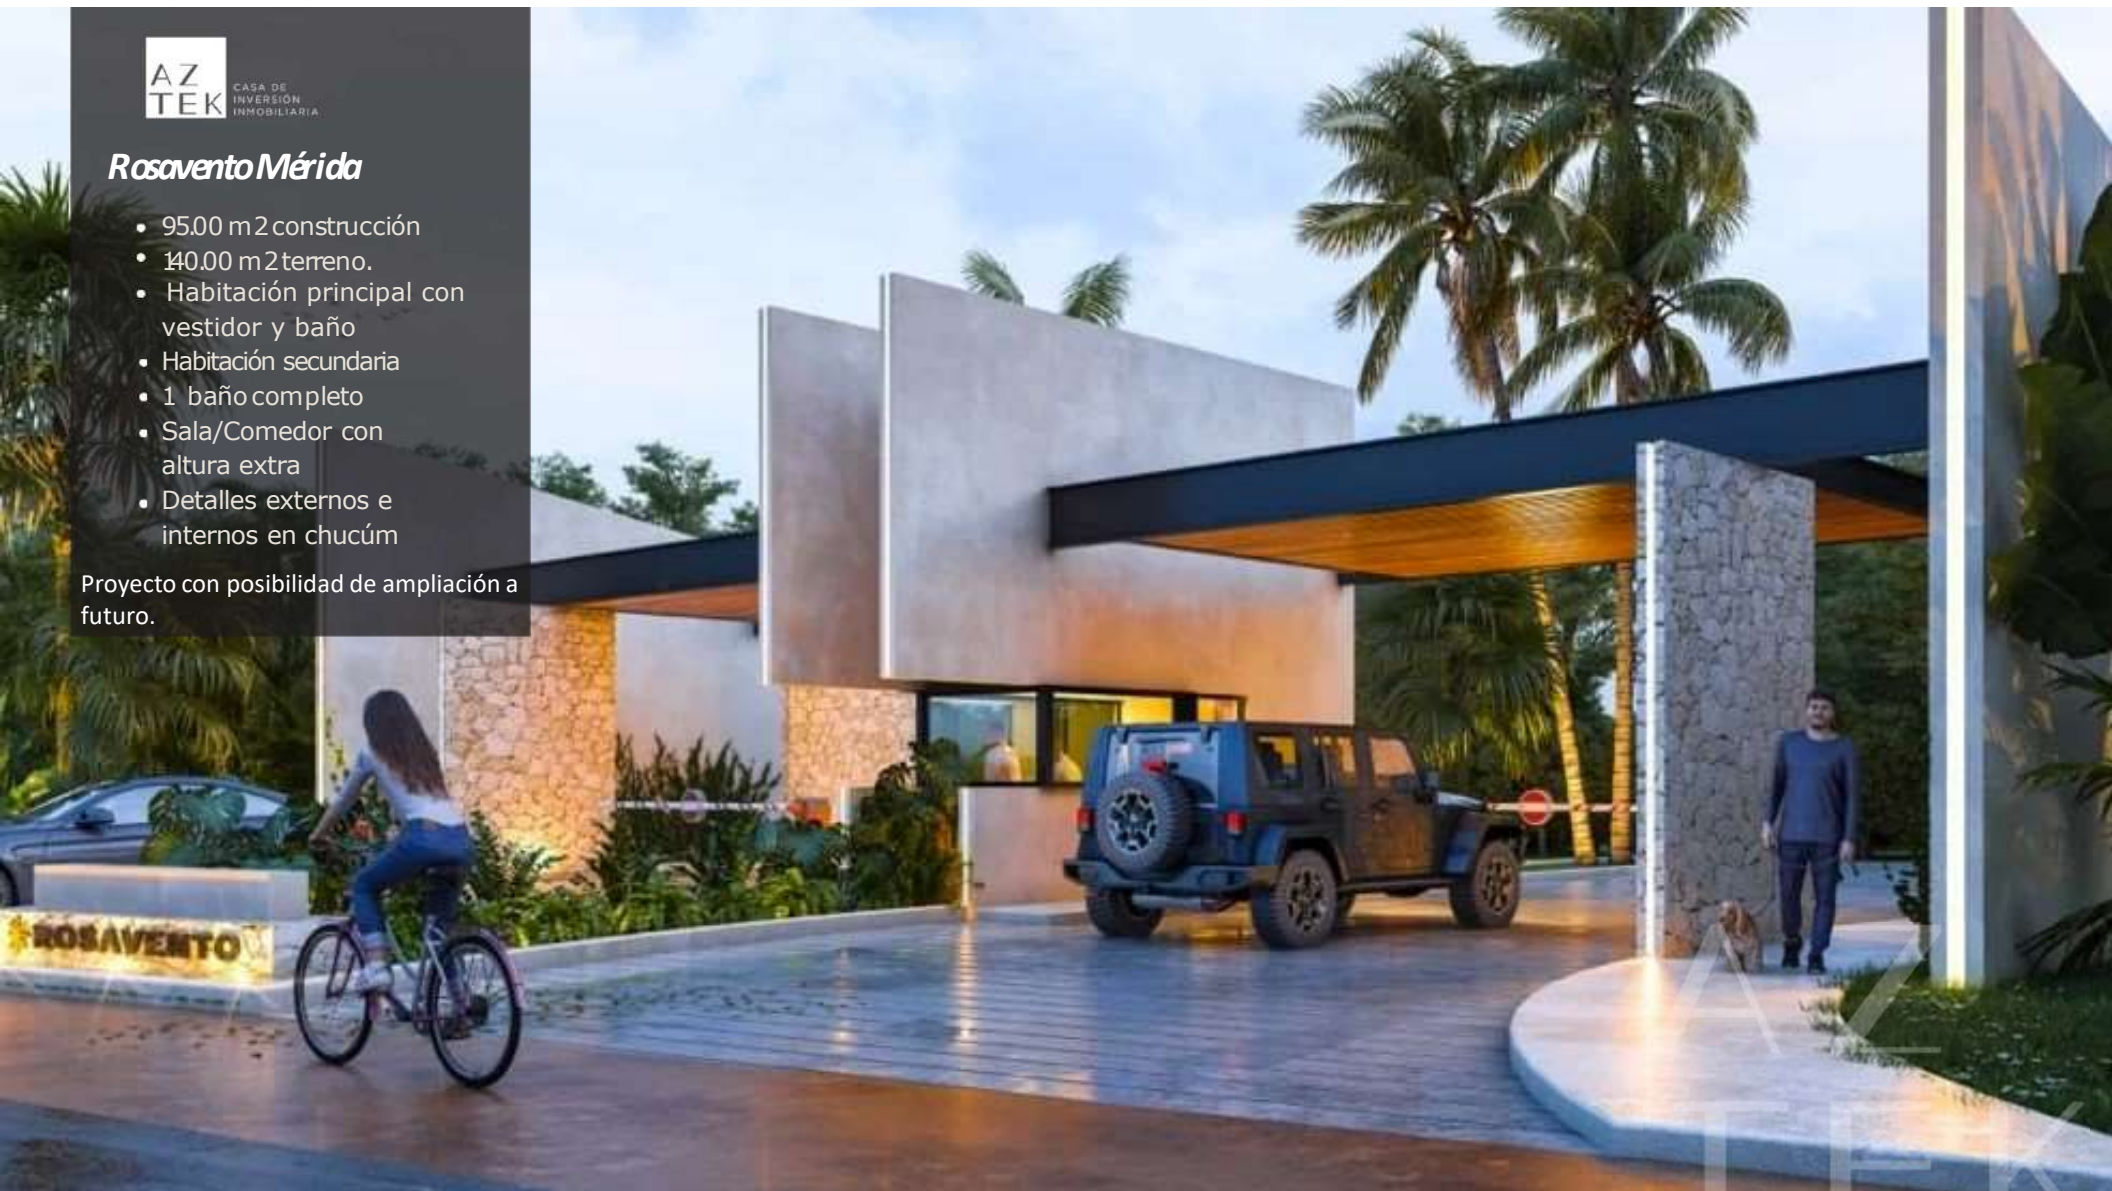

Rosavento Mérida

- 95.00 m2 construcción
- 140.00 m2 terreno.
- Habitación principal con vestidor y baño
- Habitación secundaria
- 1 baño completo
- Sala/Comedor con altura extra
- Detalles externos e internos en chucúm

Proyecto con posibilidad de ampliación a futuro.